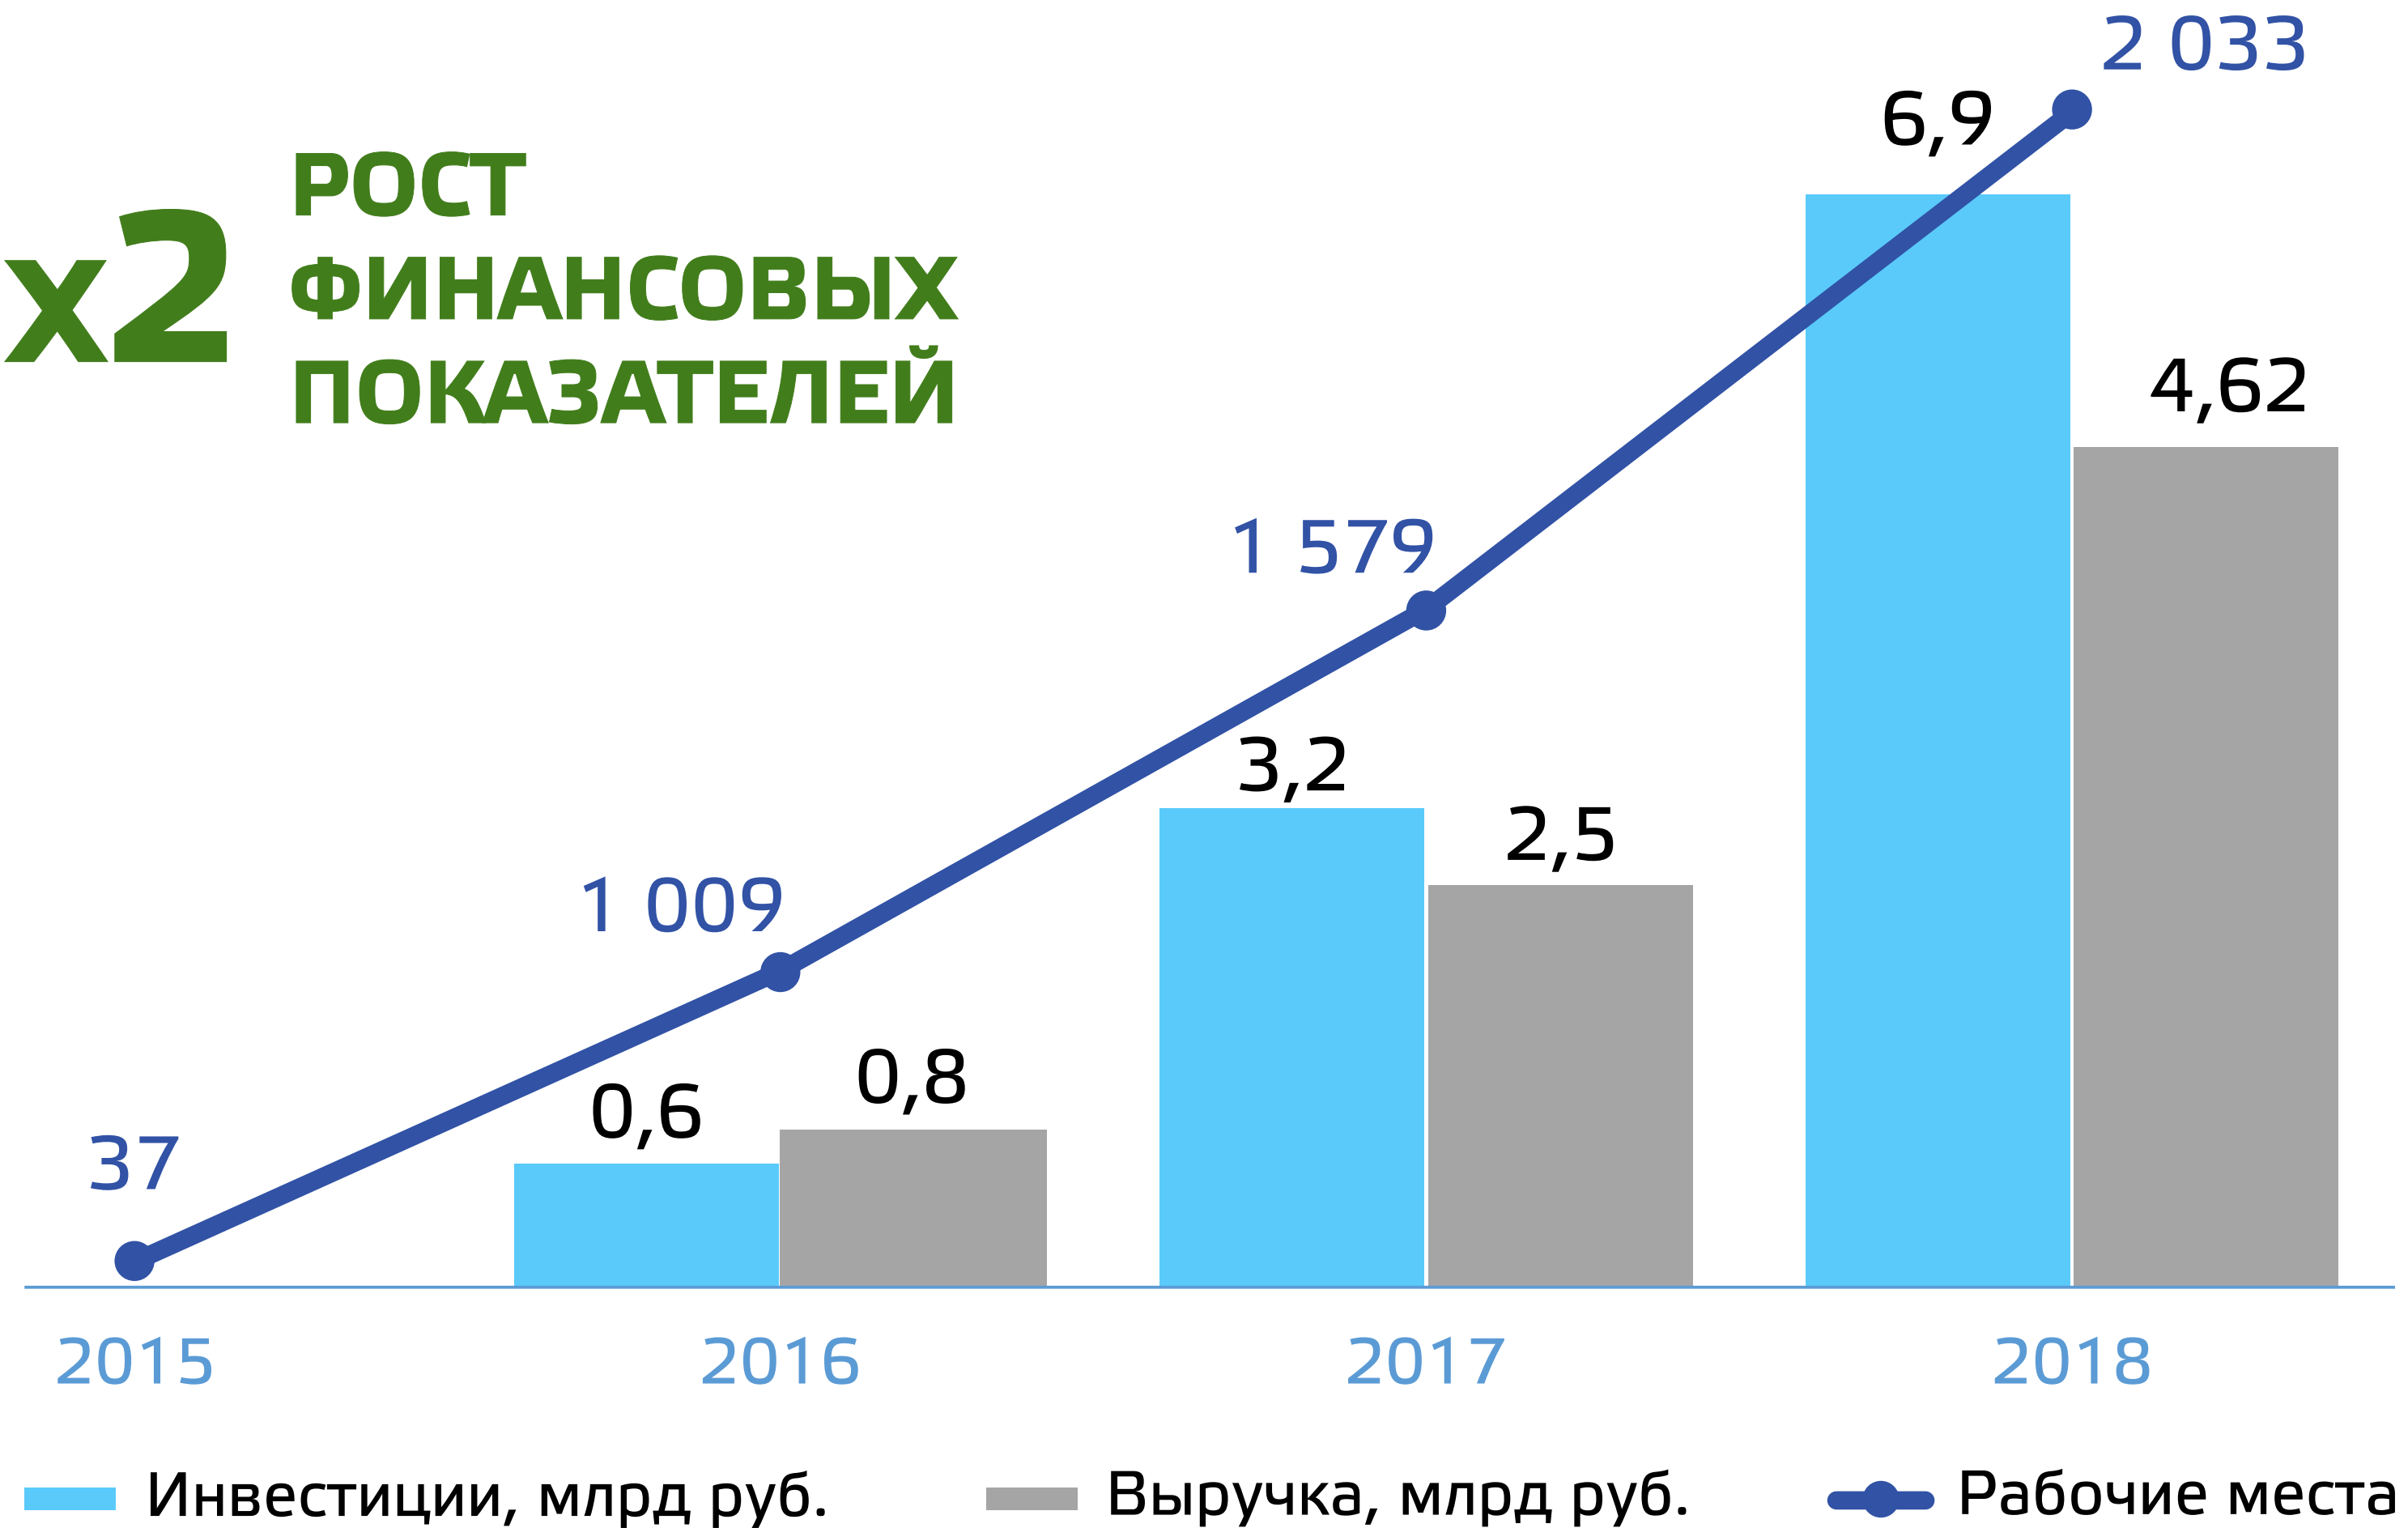

Яндекс

ИТОГИ 2018

x2 РОСТ
ФИНАНСОВЫХ
ПОКАЗАТЕЛЕЙ

К 2024 ГОДУ

27,5
млрд рублей
инвестиций

352
резидента

13 115
рабочих
мест

INNOPOLIS